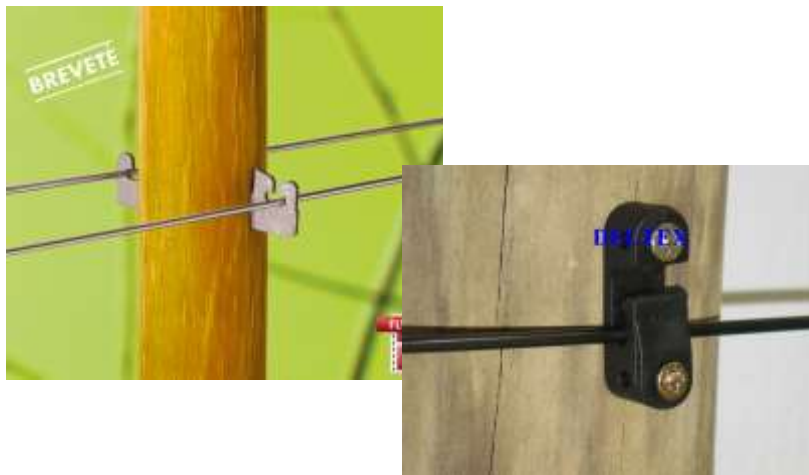

Viticulteurs.market Offres en cours   Liste des magasins   Nos troupes   Le mag   À propos

#PROBLE **#LEUR**

Fixe 2 fils plastiques - Ecofil A partir de 6.10 € et Ref: 401144	Fixe 2 fils plastiques - Agropol A partir de 6.22 € et Ref: 402144	Fixe 2 fils Plastiques - Agropol A partir de 5.17 € et Ref: 470244	Fixe 3rs entré - Wafix A partir de 1.00 € et Ref: 402147	Fixe 3 fils LIGAPAL - 200m A partir de 2.00 € et Ref: 401139
Liser manuel drobler - LIGAPAL A partir de 20.64 € et Ref: 402044	Liser manuel gouteur - LIGAPAL A partir de 20.64 € et Ref: 402044			

Menu de produits par:
- Outils diversifiés
- Produits diversifiés
- Produits diversifiés

CATEGORIES:
EQUIPEMENT
CAFE
LINGE ELECTRIQUE
LIGNE MARQUE
MAJUSCULE
PLANTATION
STOCKAGE ET RAISONNAGE
TABLE
TEXTILE
VERDANCE

COVERE
ORNOLOGE
EMBALLAGE
VENTE ET DIGESTION
BOUILLON ET HABILLAGE

3

4