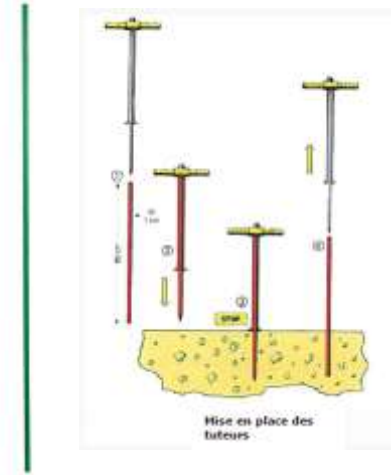

Plantstaafjes - Tuteur

1

2

Het plantstaafje wordt best dicht tegen de plant geplaatst om een mooie rechte stam te krijgen.

3

Er zijn verschillende mogelijkheden

- Hout
- Bamboe
- Metaal
- Kunststof
- Glasvezel

11

Crapal Pflanzstäbe	Ø 6mm X 1200mm verzinkt	0,35€
Crapal Pflanzstäbe	Ø 6mm X 1500mm verzinkt	0,42€
Crapal Pflanzstäbe	Ø 7mm X 1200mm verzinkt	0,43€
Crapal Pflanzstäbe	Ø 7mm X 1500mm verzinkt	0,48€

12

Tuteur tube Fenox en plastique: un produit solide mais qui conserve une certaine souplesse, il est léger et réutilisable. Pour le tuteurage de jeunes vignes. Positionnement régulier grâce au plantoir. Longueur 850mm, diamètre 1cm.