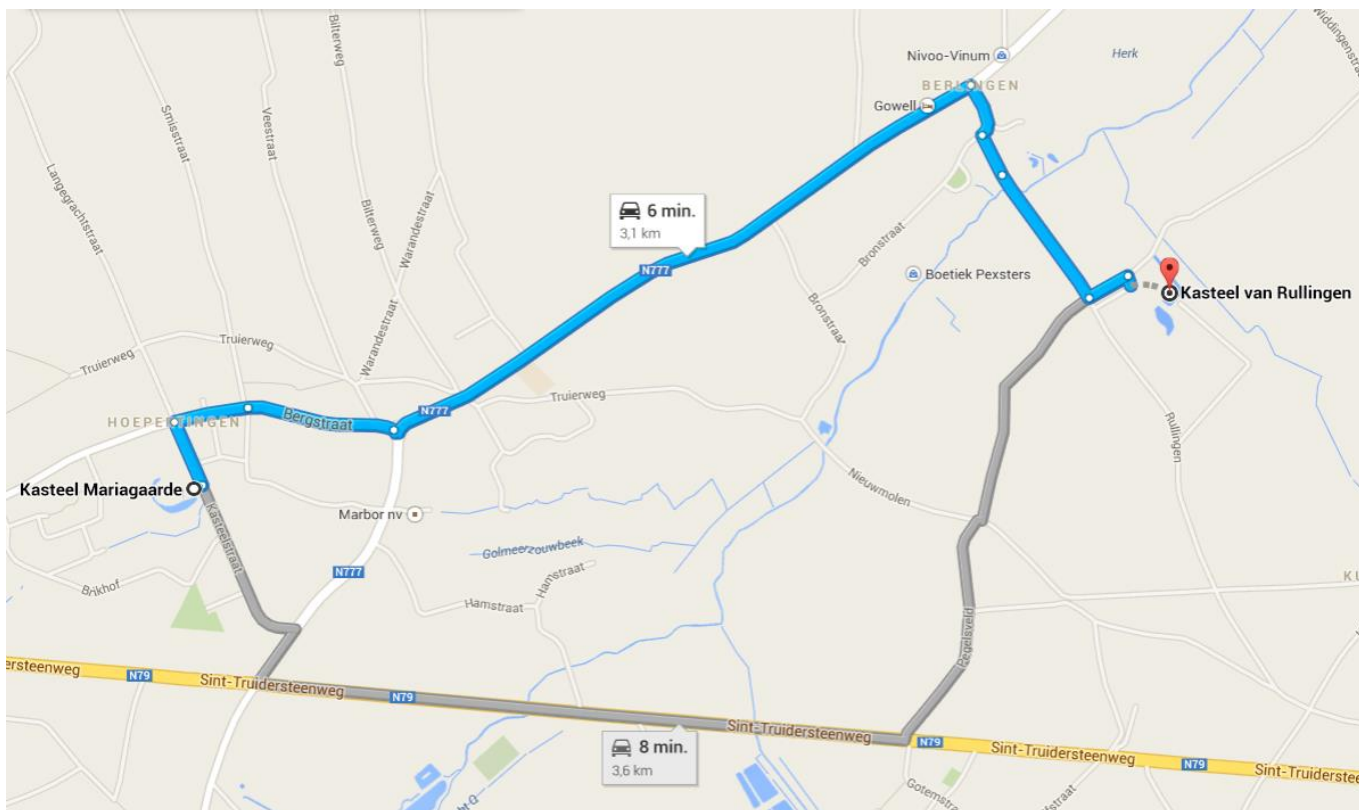

Kasteel Mariagaarde (voormiddag)

Kasteelstraat 10
3840 Hoepertingen
Gps: 50.810919, 5.285067

Kasteel Rullingen (namiddag)

Rullingen
3840 Borgloon
Gps: 50.815068, 5.315751

Route van Kasteel Mariagaarde → Kasteel Rullingen